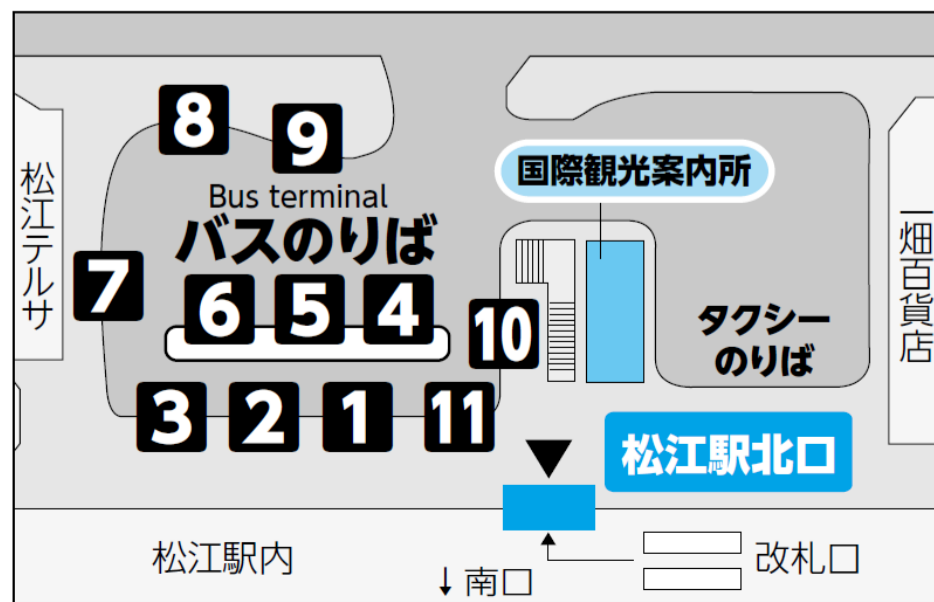

島根県内路線バスは、後ろ乗り(整理券を取ってください)、前降り(運賃をお支払いください)です。 ※一畑バス 2018.11.1 改正対応 ▲土日祝日運休 △土日祝のみ運行

【のりば】

- 1 番のりば 北循環線内回り
- 2 番のりば 美保関ターミナル 島根大学・川津
  平成ニュータウン 島根大学・あじさい団地
  東高校 マリンゲートしまね

市営バス:北循環線外回りは市内を大まわりして運行のため
島根大学前到着まで時間がかかります。
そのためこの時刻表には記載してません。

運 賃	
松江駅～島根大学前	210円

JR松江駅のりば案内